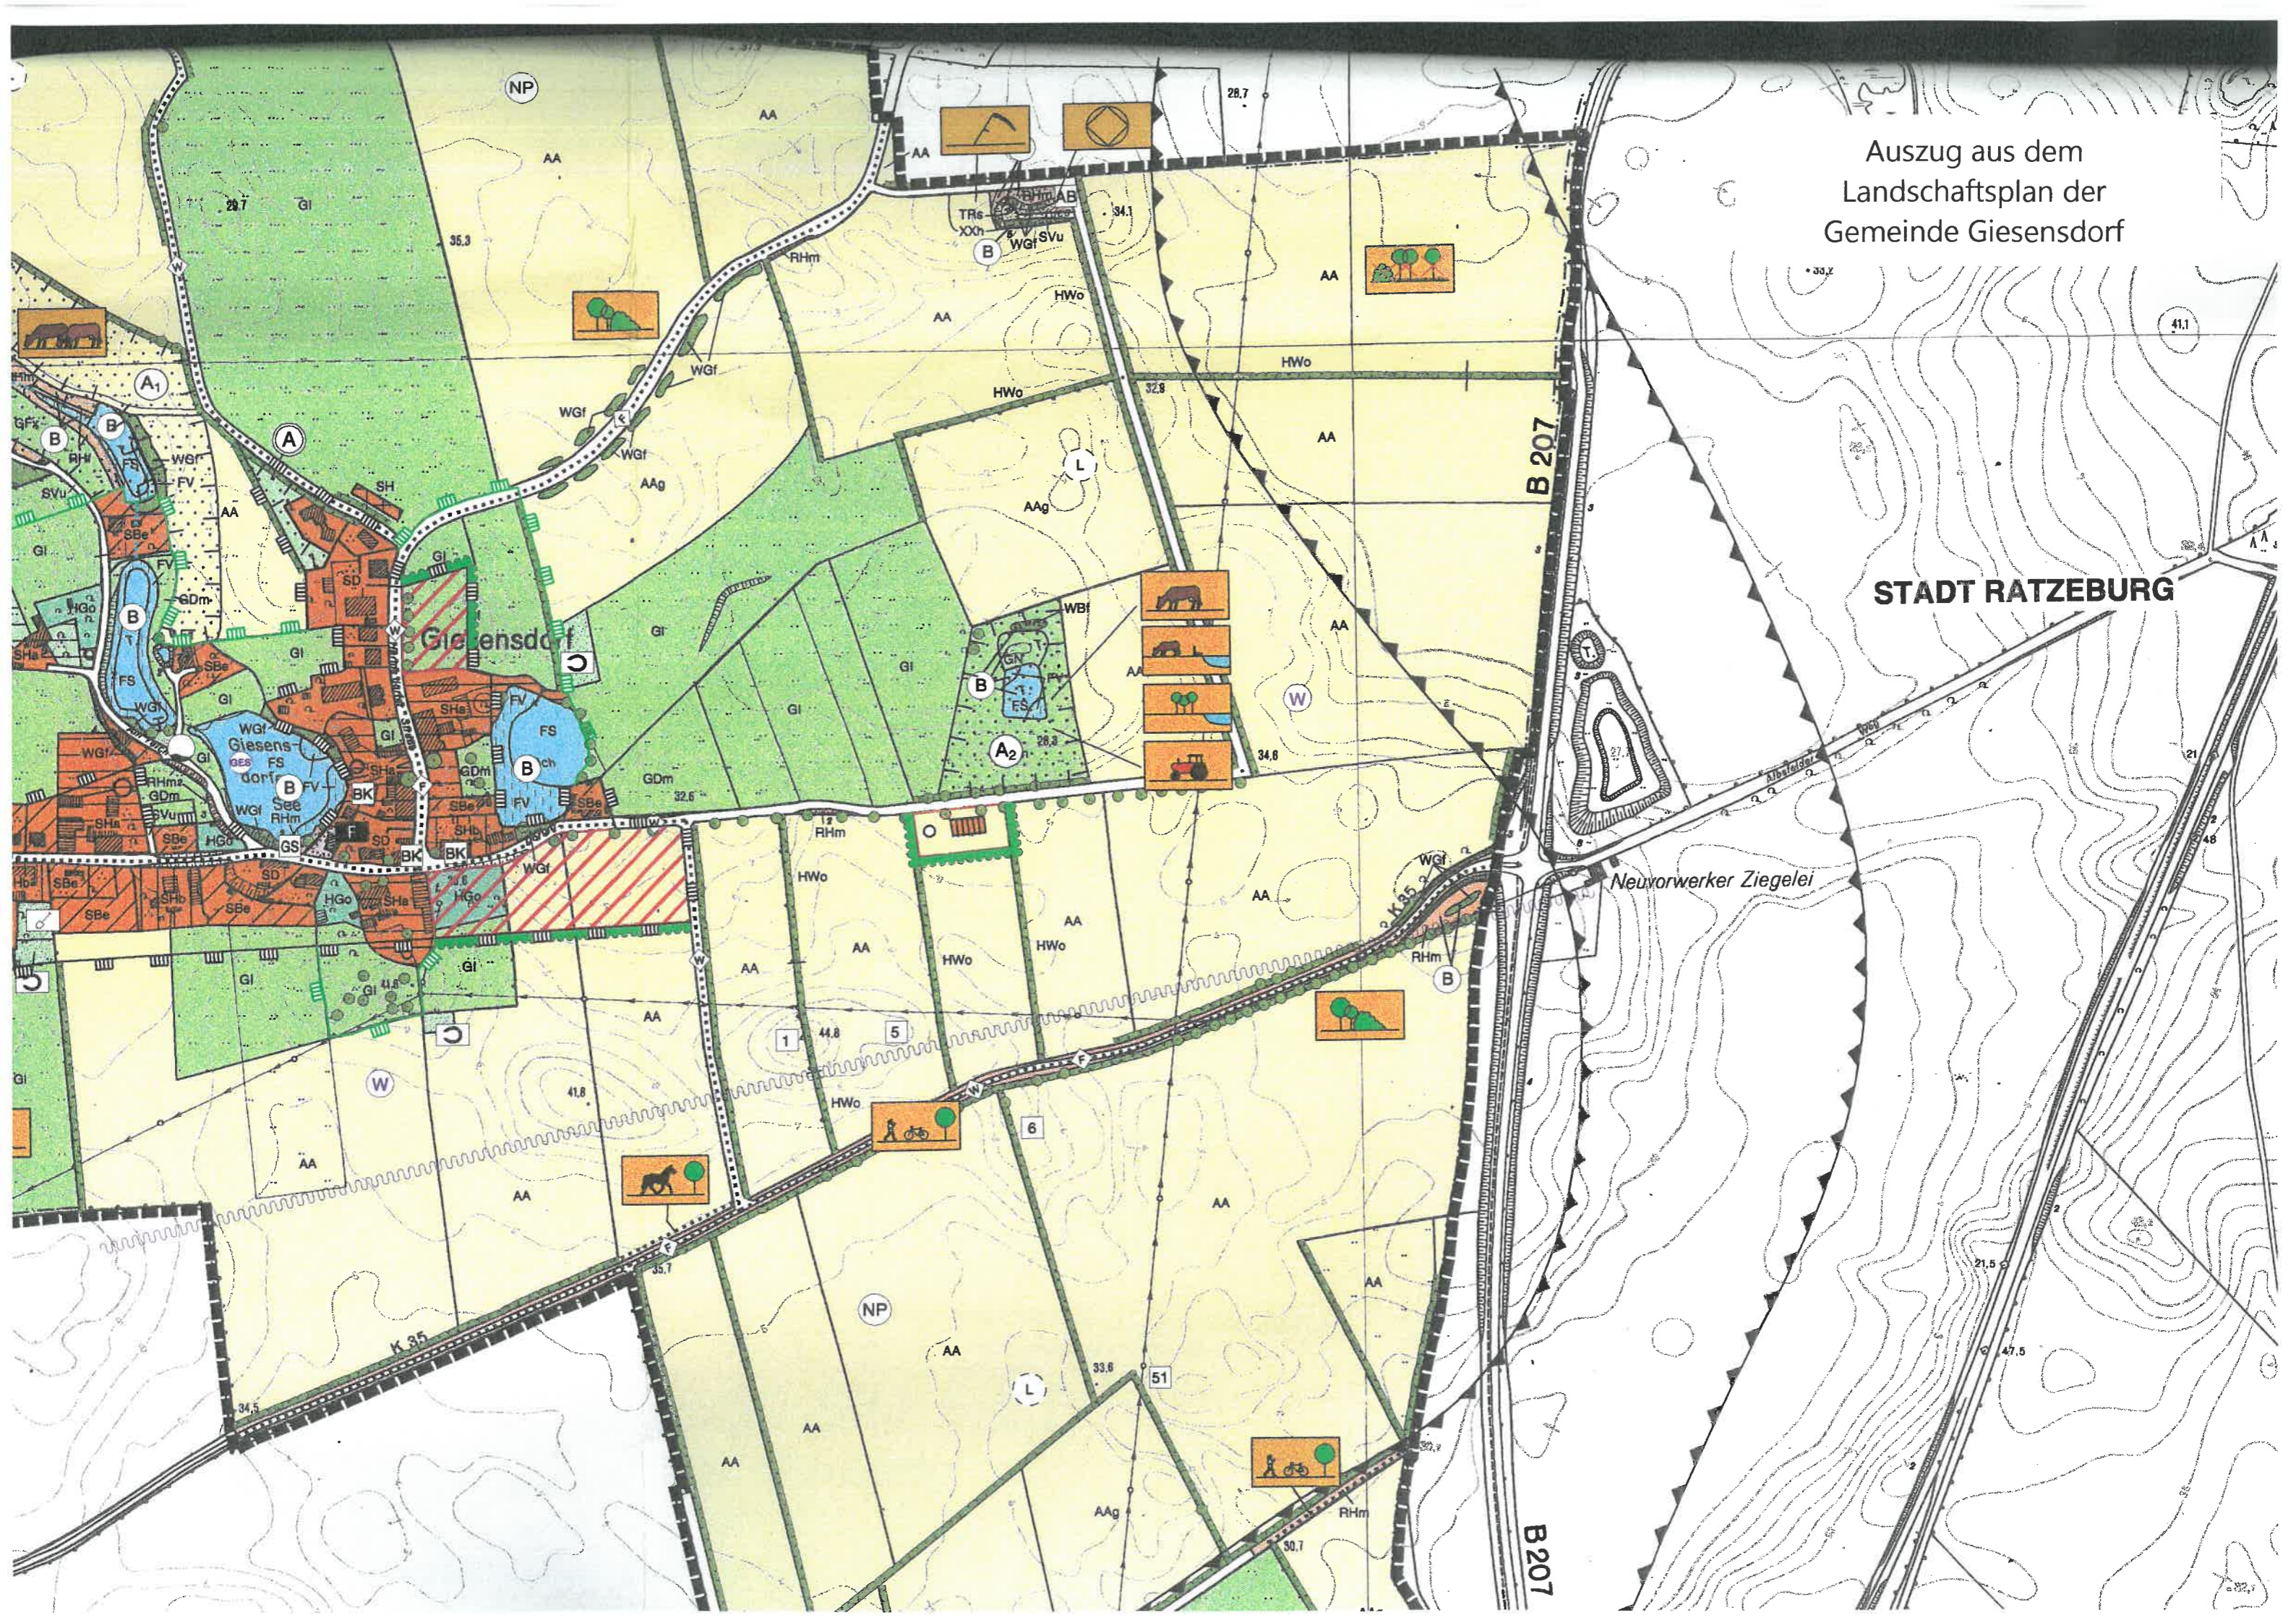

Auszug aus dem
Landschaftsplan der
Gemeinde Giesensdorf

STADT RATZEBURG

Neuvorwerker Ziegelei

B 207

B 207

K 35

51

6

1

5

W

L

NP

AA

AA

W